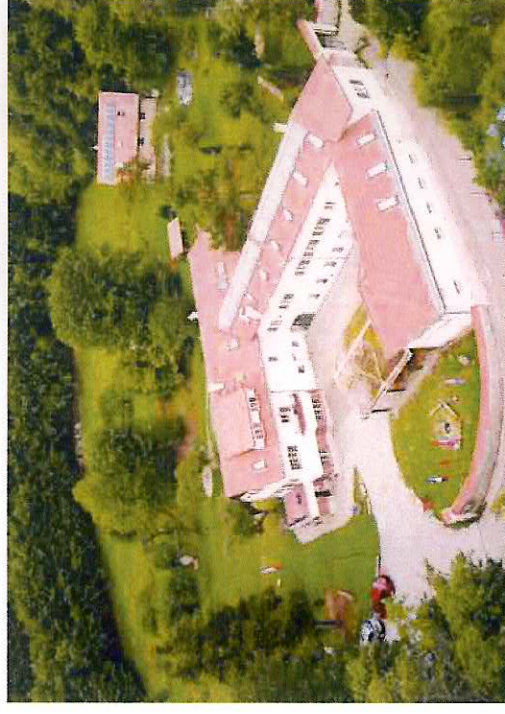

Vzdělávací a ubytovací centrum Kapráluv mlýn,
sídlící u Ochoze u Brna přijme

PANÍ ČI PÁNA NA ÚKLID

Co Vám můžeme nabídnout?

- vstřícnost a příjemnou pracovní atmosféru - chodíme na mlýn rádi;
- ekologicky a zdravotně šetrné čisticí prostředky;
- celý pracovní úvazek i občasnou výpomoc
- nástup dohodou
- Co od Vás očekáváme?
- časovou flexibilitu (celotýdenní provoz);
- samostatnost (objednávky a komunikace s dodavateli)
- smysl pro pořádek a čistotu